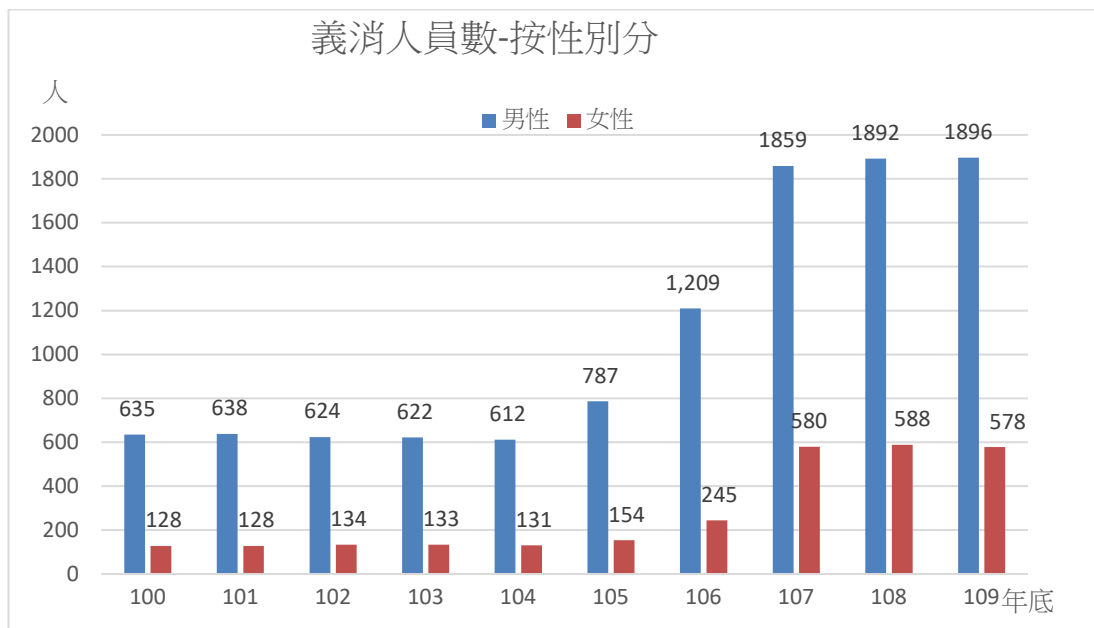

新竹市消防局消防、義消人員性別統計概況

本分析係依據人力資源管理資訊系統(WEBHR)及本市義勇消防總隊及各大隊、分隊統計結果編製。

一、本局 100 年至 109 年消防人員數性別分析

109 年編制消防人員總人數計 294 人，其中男性 250 人，占 85%，女性 44 人，占 15%，與上年比較，總消防人數減少 3 人，其中男性減少 3 人，女性不變，消防人員男性仍佔多數(表 1 及圖 1)。

表 1、本局 100 年至 109 年消防人員數性別統計

資料來源：新竹市消防局

圖 1、本局 100 年至 109 年消防人員數性別統計

二、本局 100 年至 109 年義消人員數性別分析

109 年義消人員總人數計 2,474 人，其中男性 1,896 人，占 77%，女性 578 人，占 23%，與上年比較，總義消人數減少 6 人，其中男性增加 4 人，女性減少 10 人，義消人員男性仍佔多數(表 2 及圖 2)。

圖 2、本局 100 年至 109 年義消人員數性別統計

表 2、本局 100 年至 109 年義消人員數性別統計

項目 年底別		合計	義消人員數			
			男性	男性 比率	女性	女性 比率
100 年底		763	635	83%	128	17%
101 年底		766	638	83%	128	17%
102 年底		758	624	82%	134	18%
103 年底		755	622	82%	133	18%
104 年底		743	612	82%	131	18%
105 年底		941	787	84%	154	16%
106 年底		1,454	1,209	83%	245	17%
107 年底		2,439	1,859	76%	580	24%
108 年底		2,480	1,892	76%	588	24%
109 年底		2,474	1,896	77%	578	23%
本年與 上年比較	增減數	-6	4	0%	-10	0%
	增減率%	0%	0%	0%	-2%	0%