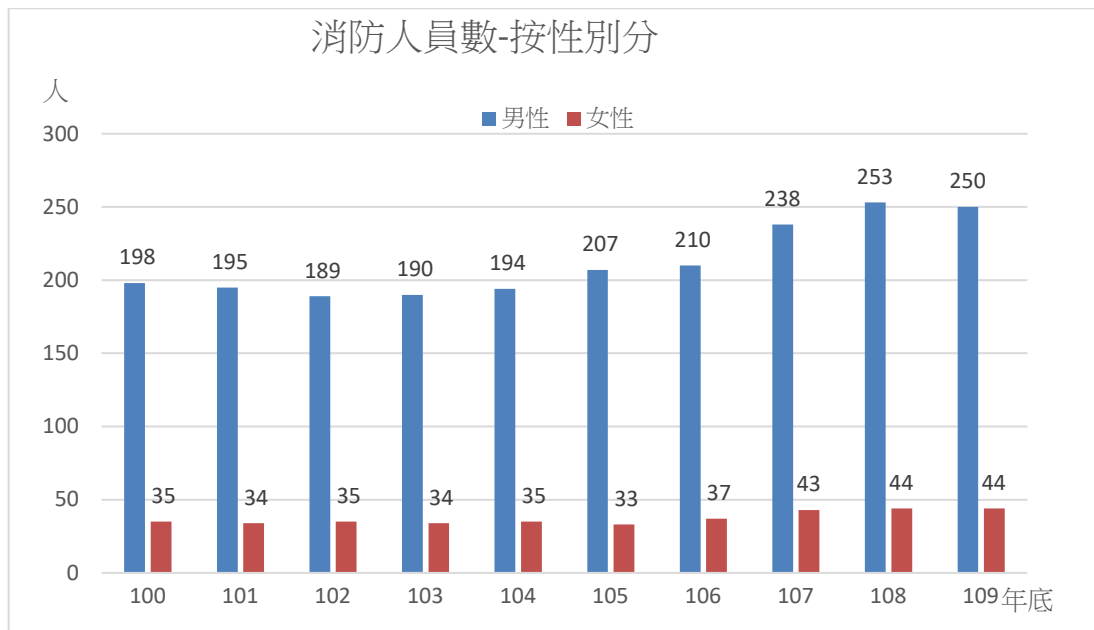

新竹市消防局消防、義消人員性別統計概況

本分析係依據人力資源管理資訊系統(WEBHR)及本市義勇消防總隊及各大隊、分隊統計結果編製。

一、本局 100 年至 109 年消防人員數性別分析

109 年編制消防人員總人數計 294 人，其中男性 250 人，占 85%，女性 44 人，占 15%，與上年比較，總消防人數減少 3 人，其中男性減少 3 人，女性不變，消防人員男性仍佔多數(表 1 及圖 1)。

表 1、本局 100 年至 109 年消防人員數性別統計

資料來源：新竹市消防局

圖 1、本局 100 年至 109 年消防人員數性別統計

二、本局 100 年至 109 年義消人員數性別分析

109 年義消人員總人數計 2,474 人，其中男性 1,896 人，占 77%，女性 578 人，占 23%，與上年比較，總義消人數減少 6 人，其中男性增加 4 人，女性減少 10 人，義消人員男性仍佔多數(表 2 及圖 2)。

圖 2、本局 100 年至 109 年義消人員數性別統計

表 2、本局 100 年至 109 年義消人員數性別統計

項目 年底別		合計	義消人員數			
			男性	男性 比率	女性	女性 比率
100 年底		763	635	83%	128	17%
101 年底		766	638	83%	128	17%
102 年底		758	624	82%	134	18%
103 年底		755	622	82%	133	18%
104 年底		743	612	82%	131	18%
105 年底		941	787	84%	154	16%
106 年底		1,454	1,209	83%	245	17%
107 年底		2,439	1,859	76%	580	24%
108 年底		2,480	1,892	76%	588	24%
109 年底		2,474	1,896	77%	578	23%
本年與 上年比較	增減數	-6	4	0%	-10	0%
	增減率%	0%	0%	0%	-2%	0%