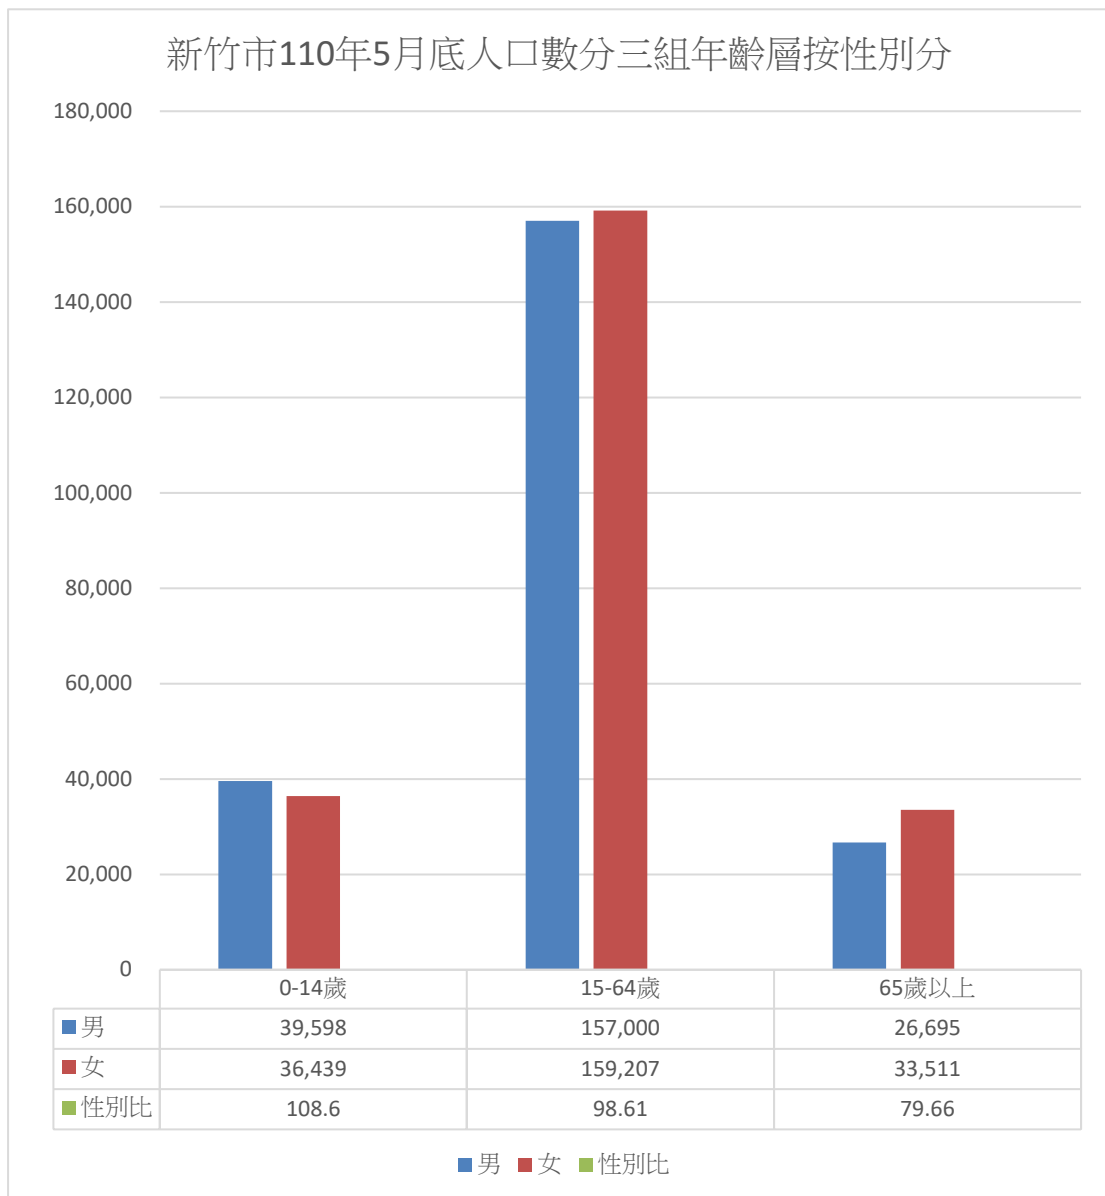

新竹市現住人口數性別及年齡分析報告

本分析係依據內政部戶政司公告人口資料庫編製。

一、現住人口數按性別分析

截至 110 年 5 月底本市設籍人口計 452,450 人，其中男性 223,293 人，女性 229,157 人；性別比例 97.44，也就是每一百個女性相對有 97.44 個男性，新竹市近十年來人口數女性較男性多，性別比呈現下降的趨勢。

圖一、本市總人口數按性別分

二、現住人口數按性別及年齡分析

截至 110 年 5 月底本市男性人口 0-14 歲 39,598 人、15-64 歲 157,000 人、65 歲以上 26,695 人；本市女性人口 0-14 歲 36,439 人、15-64 歲 159,207 人、65 歲以上 33,511 人。

3 組年齡層性別比分別為 108.67、98.61、79.66，顯示本市幼年人口男性較女性多，老年人口反而是女性較男性多。

圖二、本市各年齡層按性別分

備註:性別比=男性人口數/女性人口數*100