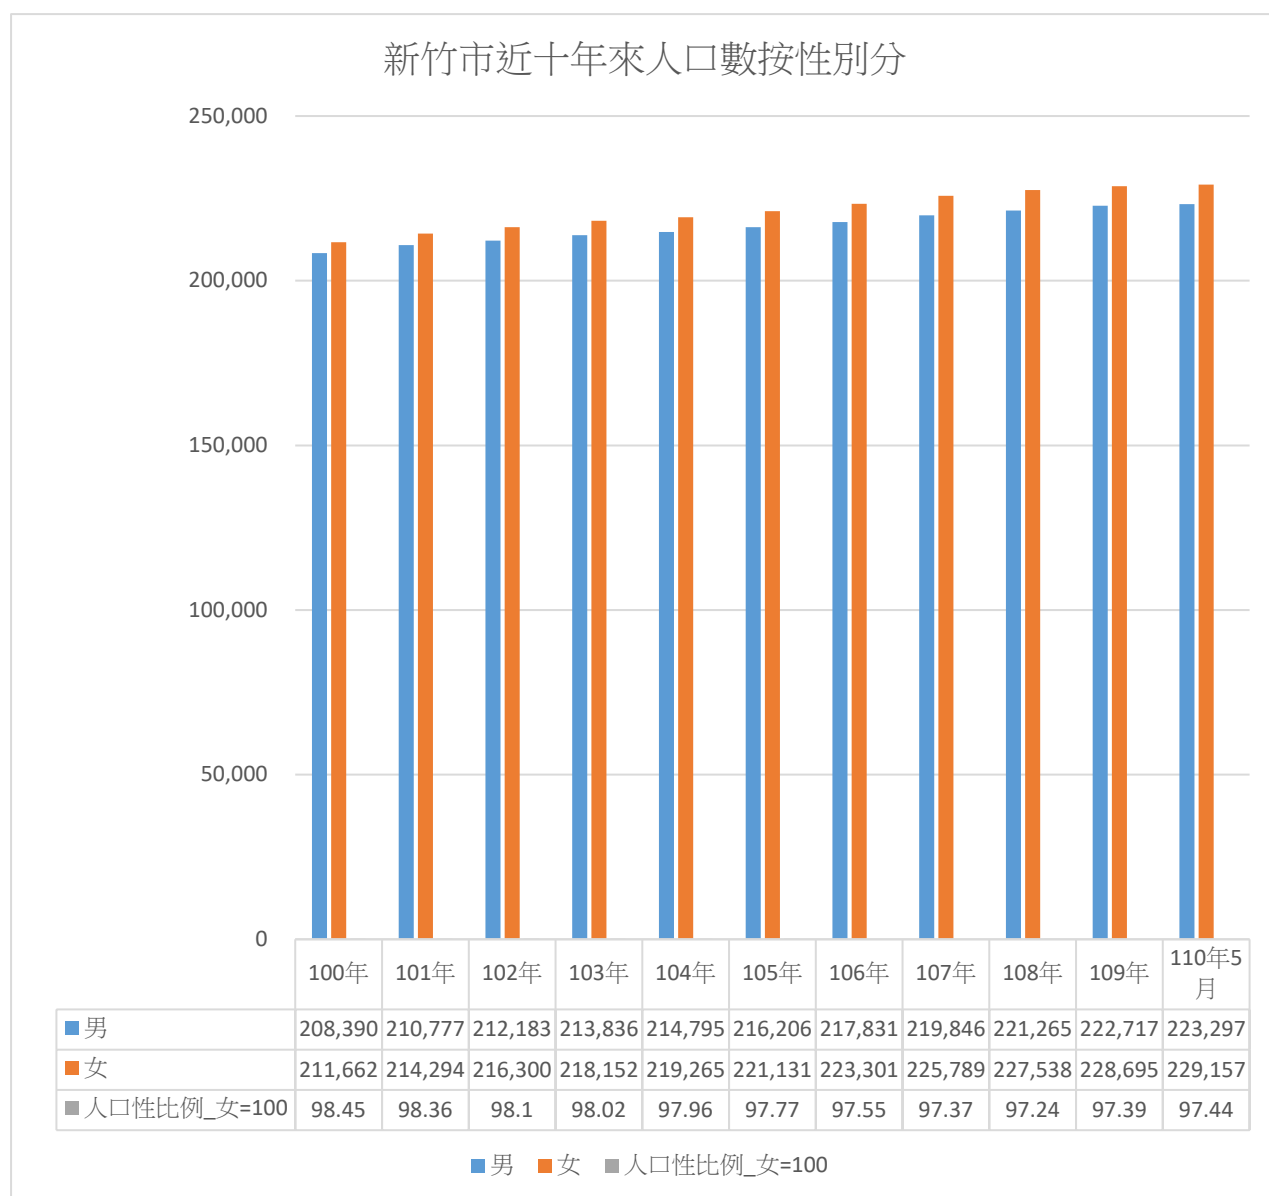

新竹市現住人口數性別及年齡分析報告

本分析係依據內政部戶政司公告人口資料庫編製。

一、現住人口數按性別分析

截至 110 年 5 月底本市設籍人口計 452,450 人，其中男性 223,293 人，女性 229,157 人；性別比例 97.44，也就是每一百個女性相對有 97.44 個男性，新竹市近十年來人口數女性較男性多，性別比呈現下降的趨勢。

圖一、本市總人口數按性別分

二、現住人口數按性別及年齡分析

截至 110 年 5 月底本市男性人口 0-14 歲 39,598 人、15-64 歲 157,000 人、65 歲以上 26,695 人；本市女性人口 0-14 歲 36,439 人、15-64 歲 159,207 人、65 歲以上 33,511 人。

3 組年齡層性別比分別為 108.67、98.61、79.66，顯示本市幼年人口男性較女性多，老年人口反而是女性較男性多。

圖二、本市各年齡層按性別分

備註:性別比=男性人口數/女性人口數*100